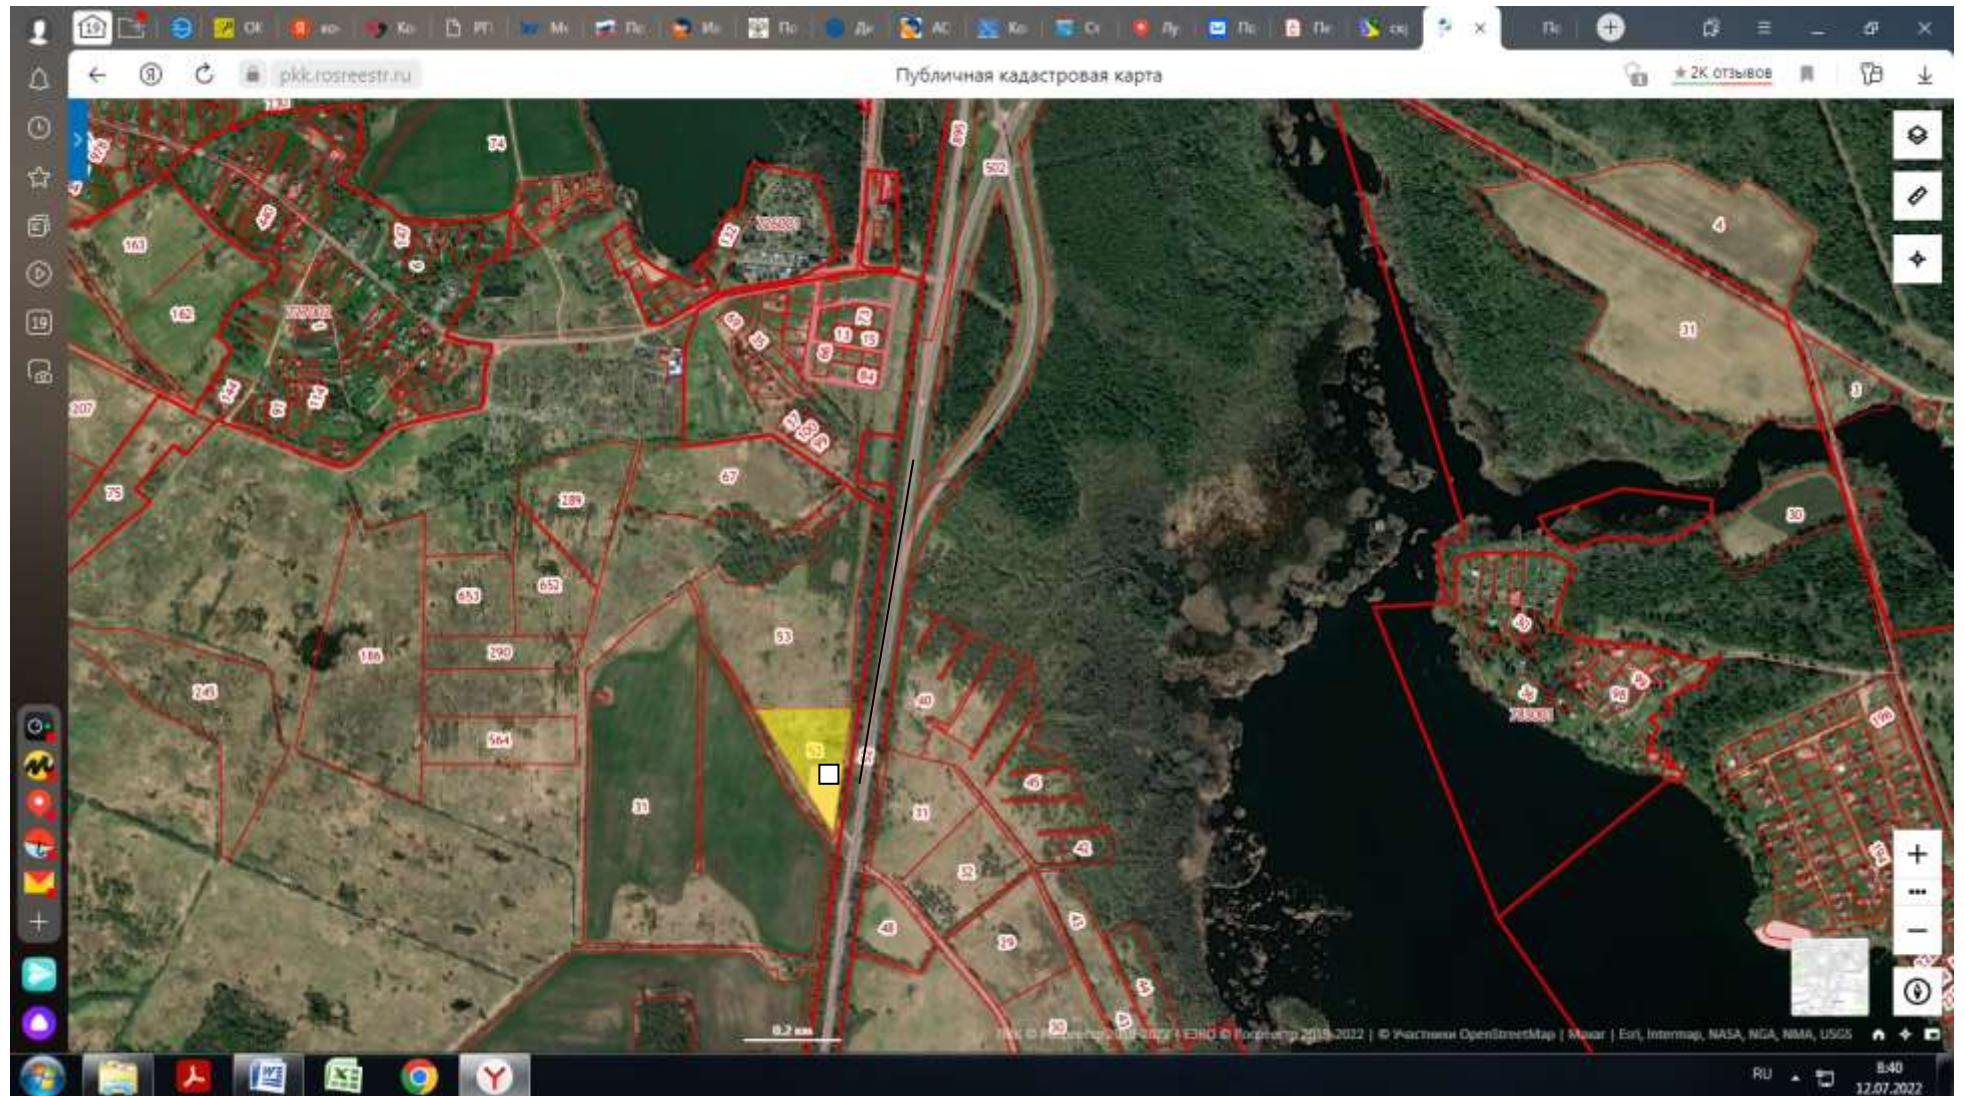

ООО «Татнефть-АЗС-Запад»